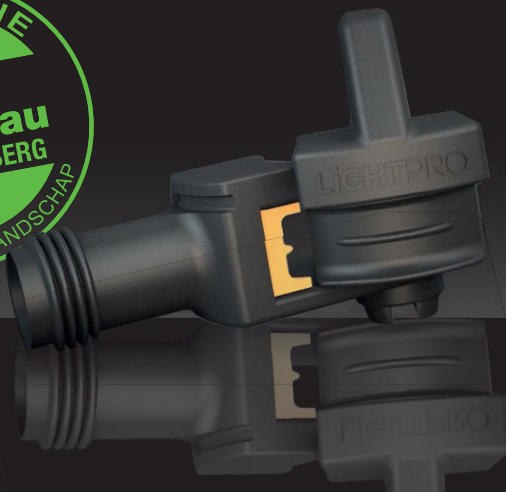

**Lightpro 12 volt buitenverlichting is een merk van Techmar en ontwikkeld voor de professional.**

Met behulp van een speciaal ontwikkelde connector zijn de Lightpro lampen erg eenvoudig aan te sluiten.

**GaLaBau Innovationsmedaille 2016**

Tijdens de GaLaBau beurs 2016, Europa's toonaangevende vakbeurs voor tuin & landschap in Nürnberg (Duitsland), heeft de Lightpro connector van Techmar uit Hengelo de 'Innovations-medaille' gewonnen.